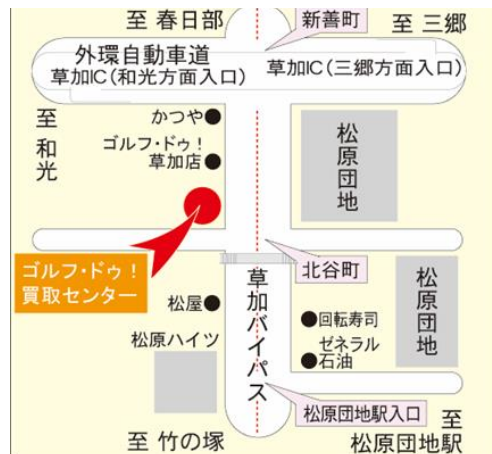

国道4号線 草加バイパス沿いに、中古ゴルフクラブ買取センターを開設
『ゴルフ・ドゥ！買取センター』
2017年3月6日（月）オープン

ゴルフ・リユース事業のリーディング・カンパニーである株式会社ゴルフ・ドゥ（本社：埼玉県さいたま市中央区 代表取締役社長 伊東龍也）は、当社初となる中古ゴルフクラブの買取専門店舗「ゴルフ・ドゥ！買取センター」を2017年3月6日（月）に開設いたします。

ゴルフ・ドゥ！では、リユース事業の生命線とも言える中古ゴルフクラブの在庫確保のために、買取拡大を図ってまいりましたが、今後の新規出店に向け、当社初となる中古ゴルフクラブの買取センターを開設いたします。当買取センターの開設により、オペレーション環境が整備され、買取業務の効率化も図れます。当買取センターは、ゴルフ用品の小売・流通業者、EC 事業者などに積極的に開放する予定で、利用しやすい仕組みを取り入れることでBtoBの活性化による中古ゴルフクラブの調達も促進してまいります。

また、通常店舗と同様に個人のお客様のご来店による買取にも対応いたします。当買取センターは直営店の基幹店であるゴルフ・ドゥ！草加店からほど近い場所にあり、これまで草加店で買取をご利用されていたお客様の待ち時間短縮など、利便性の向上にもつながると考えております。

今後ともゴルフ・ドゥ！では当買取センターを始め、各店舗でのサービス向上を積極的に取り組んでまいります。スタッフ一同ご来店を心よりお待ちしております。

■ゴルフ・ドゥ！買取センター 概要

- 店舗名称： ゴルフ・ドゥ！買取センター
- 所在地： 埼玉県草加市北谷1丁目
- 立地： 国道4号線バイパス下り車線、ゴルフ・ドゥ！草加店より徒歩1分
- 営業時間： 11:00 ~ 20:00
- 店舗面積： 土地 901.58㎡ 建物 105.58㎡ (1・2階)
- 駐車場： 25台 (ゴルフ・ドゥ！草加店共用)

【この件に関するお問い合わせ先】

株式会社ゴルフ・ドゥ 経営管理本部
〒338-0001 埼玉県さいたま市中央区上落合 2-3-1