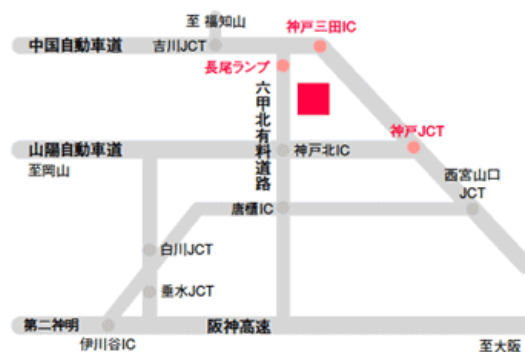

### 営業時間：

月曜日： 9：00～24：00（冬期 9：00～23：00）

火～金曜日： 6：00～24：00（冬期 7：00～23：00）

土日祝： 5：30～24：00（冬期 6：00～23：00）

※12/29～1/3の年末年始は除きます。

### ※クラブハウス営業時間

平日： 9：00～22：00（冬季 9：00～21：30）

土日祝 8：30～22：00（冬季 8：30～21：30）

アクセス：（お車でご来店）

六甲北有料道「長尾ランプ」より約 5 分

中国自動車道「神戸三田 IC」より約 10 分

山陽自動車道「神戸 JCT」より約 10 分

※イオンモール神戸北、神戸三田プレミアム・アウトレット横

## A C C E S S

●六甲北有料道「長尾ランプ」より車で約5分

●中国自動車道「神戸三田IC」より車で約10分

●山陽自動車道「神戸JCT」より車で約10分

※渋滞時でない場合の目安所要時間