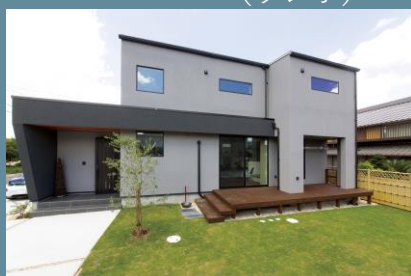

## 新築注文住宅ラインナップに新商品追加！

愛知県で住宅リフォーム事業、新築住宅事業、不動産流通事業の3事業を営む株式会社安江工務店（証券コード：1439 本社：愛知県名古屋市、代表取締役社長：山本賢治）は、新築注文住宅ラインナップに2つの新商品を加えましたので、お知らせいたします。

当社では、自然素材を活かしたデザインと高い機能性を両立させた注文住宅をご提案しております。このたび、当社の現商品「CASTELLO DIPACE<sup>®</sup>（カステロディパーチェ）」（家の設計施工、建材、家具までトータルプロデュースした注文住宅）と「Storia<sup>®</sup>（ストーリア）」（スケルトンインフィールドデザイン住宅）に加え、高い機能性はそのまま、カラーとデザインを融合させたコンセプト住宅を2商品、発売いたします。

## LÄMPÖ (ランポ)

—北欧シンプルモダン—

木の温かみを感じられる飽きの来ない「ホッ」と落ち着けるデザインです。